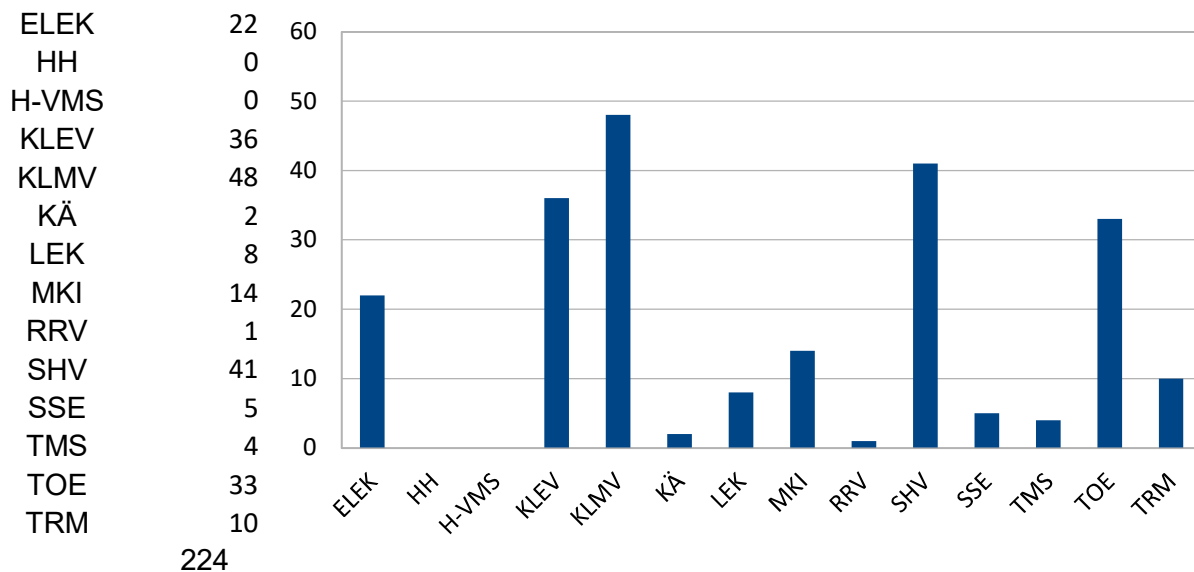

Lopen Rhy:n Hirvieläinkolarit 2020

224

pe	Hi	Ka	?
162	3	46	1

1	3.1.	Peura U	TOE	Löytyi	Kt54/Rakennuspuu	1
2	3.1.	Peura U	TOE	Löytyi	Rajaniemi	1
3	4.1.	Peura U	KLEV	Löytyi	Suopelto	1
4	7.1.	Peura N	SHV	Löytyi	Sajatie/Ylöstalontie	1
5	4.1.	Peura	SSE	Ei	Rautakoskentie/Kaartjoki	1
6	13.1.	Peura U	SHV	Löytyi	Sajatie/Paronmäentie	1
7	13.1.	Hirvi	SHV	Ei	Sajatie/Sajaniemenraitti	1
8	14.1.	Peura N	KLMV	Löytyi	Kt54/Nyynäistentie	1
9	16.1.	Peura U	TOE	Löytyi	Kaakonkulna/Luukkolankorpi	1
10	20.1.	Kuusipeura	SHV	Löytyi	Sajatie/Pälsintie	1
11	19.1.	Peura U	LEK	Löytyi	Lautasillankorpi	1
12	22.1.	Peura N	ELEK	Löytyi	Rautakoskentie/Albertintie	1
13	27.1.	Kauris	ELEK	Ei	Hunsalantie/Pilpalan koulu	1
14	27.1.	Peura	SHV	Ei	Järventaustantie/Särkijärvi	1
15	29.1.	Peura N	ELEK	Löytyi	Hautahuhdantie/Teliinnumr	1
16	30.1.	Peura N	TOE	Löytyi	Kt54/Rakennuspuu	1
17	3.2.	Kauris Uv	TRM	Löytyi	Karkkilantie/Hallitie	1
18	6.2.	Peura N	KLEV	Löytyi	Kt54/Kaakkomäentie	1
19	7.2.	Kauris Nv	KLMV	Löytyi	Kt54/Linkinmäki	1
20	11.2.	Peura ?	KLEV	Löytyi	Kt54/Hallankulma	1
21	17.2.	Peura	TMS	Löytyi	Kt54/Ourajoentie	1
22	18.2.	Peura Uv	KLMV	Löytyi	Kt54/Silmänkanto	1
23	18.2.	Peura U	SHV	Löytyi	Eerolanmäki/Pikkujoki	1
24	19.2.	Peura	ELEK	Ei	Hautahuhdantie/Alangontie	1
25	21.2.	Kauris N	KLEV	Löytyi	Kt54/Uusipellontie	1
26	27.2.	Peura U	KÄ	Löytyi	Iso-Melkutin/Laavu	1
27	29.2.	Peura	KLMV	Ei	Kt54/Varvikonsuora	1
28	1.3.	Peura	MKI	Ei	Läyliäistenraitti/Ahomaantie	1
29	3.3.	Peura Nv	ELEK	Löytyi	Rautakoskentie/Kruunankaari	1
30	9.3.	Peura	LEK	Ei	Hyvinkääntie/Patojantie	1