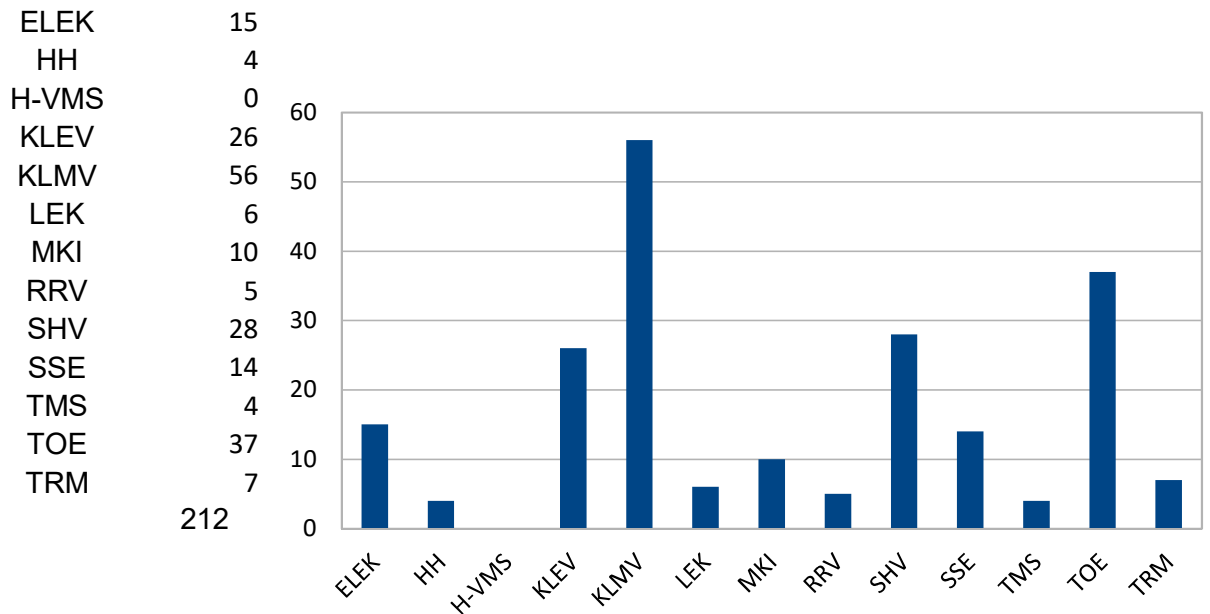

Lopen Rhy:n Hirvieläinkolarit 2019

pe 122 HI 11 Ka 41 ?

1	02.01.	Peura N	LEK	EI	Läyliäisteraitti/Poskomäki	1			
2	03.01.	Peura U	TOE	Löytyi	Kt54/Isomäki	1			
3	05.01.	Peura U	SSE	Löytyi	Kt54/Rautakoskentie	1			
4	06.01.	Peura U	TOE	Löytyi	Topeno/Metsäranta	1			
5	07.01.	Peura U	SHV	Löytyi	Sajatie/Sajaniemenraitti	1			
6	08.01.	Peura U	KLMV	Löytyi	Herajoentie/Pekkolantie	1			
7	10.01.	Peura N	ELEK	Löytyi	Kalamajantie/Laihua	1			
8	11.01.	Peura Uv	KLMV	Löytyi	Suviniementie/Vileniuksenpist	1			
9	11.01.	Peura	TOE	EI	Kt54/Isomäki	1			
10	13.01.	Peura N	KLMV	Löytyi	Toivanjoki/Linnalahti	1			
11	15.01.	Kauris N	KLMV	Löytyi	Kt54/Varvikonsuora				1
12	16.01.	Kauris U	KLMV	Löytyi	Kt54/Varvikonsuora				1
13	18.01.	Peura Uv	TOE	Löytyi	Kt54/Kalamajantie	1			
14	19.01.	Peura Nv	KLMV	Löytyi	Suviniementie/Vileniuksenpist	1			
15	20.01.	Peura	KLEV	Löytyi	Pilpalantie/Järventaustantie	1			
16	22.01.	Peura Nv	TRM	Löytyi	Karkkilantie/Talolantie	1			
17	22.01.	Peura	KLEV	EI	Kt54/Kaakkomäentie	1			
18	23.01.	Hirvi	HH	EI	Kt54/Lietsan risteys			1	
19	26.01.	Hirvi N	TOE	Löytyi	Kt54/Kalliokaari			1	
20	29.01.	Peura v	KLMV	Löytyi	Kt54/Silmänkanto	1			
21	29.01.	Peura Uv	KLEV	Löytyi	Pilpalantie/Korpela	1			
22	28.01.	Hirvi	LEK	EI	Hyvinkääntie/Uusitalo			1	
23	30.01.	Hirvi Uv	SHV	Löytyi	Kt54/Huhkaja			1	
24	01.02.	Peura N	TRM	Löytyi	Karkkilantie/Nummela	1			
25	05.02.	Peura N	KLEV	Löytyi	Pilpalantie/Ojennussuo	1			
26	05.02.	Hirvi	HH	EI	Härkätie 134			1	
27	07.02.	Peura Uv	SHV	Löytyi	Sajatie/Kotipolku	1			
28	08.02.	Kauris Nv	SHV	Löytyi	Äijämäentie/Äijämäki				1
29	12.02.	Peura Nv	KLMV	Löytyi	Kartanontie/Kokkilantie	1			
30	04.03.	Kauris	KLEV	EI	Kt54/Shellinmäki				1