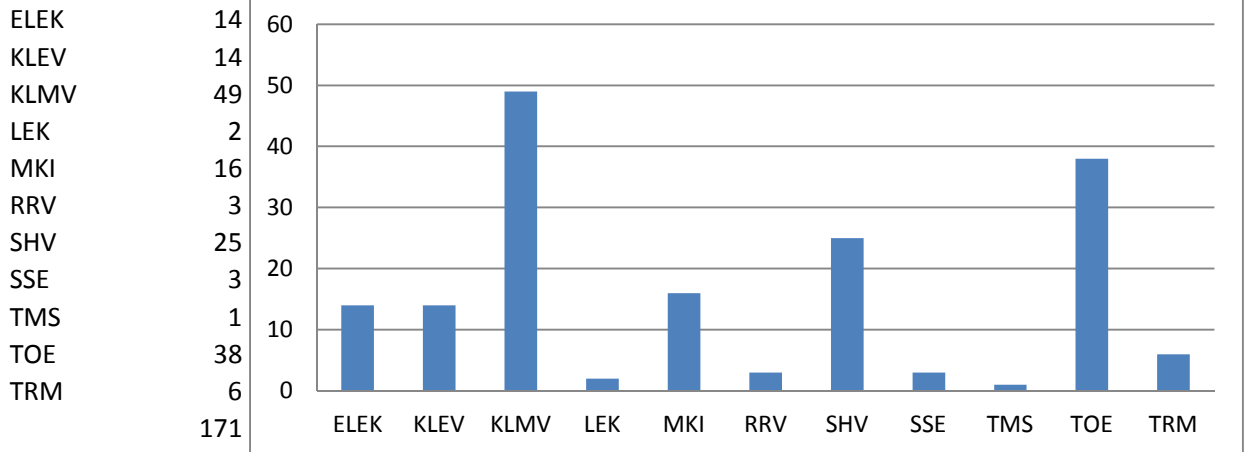

# Lopen Hirvieläinkolarit 2017

						Pe	Hi	Ka	?	
						123	17	30	1	
1	01. 1	Kauris N	KLEV	Löytyi	KT54, Lapinlähteenraitti			1		Haaskalle, ei pol.
2	03. 1	Peura	SHV	Ei	Hirsimäentie	1				
3	05. 1	Peura N	TOE	Löytyi	KT54, Topeno	1				Haaskalle, ei pol.
4	05. 1	Peura N	ELEK	Löytyi	hautahuhdantie	1				
5	07. 1	Peura Vu	KLEV	Löytyi	KT54, Ourajoki	1				
6	11. 1	Peura N	TOE	Löytyi	KT54, Vojakkala	1				Haaskalle, ei pol.
7	12. 1	Peura N	TOE	Löytyi	KT54, Topeno	1				Haaskalle
8	13. 1	Peura	SHV	Ei	Sajatie, Sajaniemenraitti	1				
9	16. 1	Peura Vn	TOE	Löytyi	KT54, Vojakkala	1				
10	17. 1	Kauris N	KLMV	Löytyi	KT54, Linkinmäki			1		
11	18. 1	Peura Nv	TOE	Löytyi	KT54, Vojakkala	1				Haaskalle
12	20. 1	Peura	SSE	?	KT54, Vojakkala	1				
13	21. 1	Peura	KLEV	Ei	Pilpalantie, Hevosoja	1				
14	22. 1	Peura N	TOE	Löytyi	KT54, Vojakkala	1				
15	23. 1	Peura Vu	KLMV	Löytyi	Kartanontie	1				
16	24. 1	Peura	SHV	Ei	Sajatie, Levonius	1				
17	26. 1	Peura N	TRM	Löytyi	Karkkilantie	1				
18	26. 1	Peura U	SHV	Löytyi	Mustajoentie, Alasilta	1				
19	28. 1	Peura Nv	TOE	Löytyi	KT54, Kärpänoja	1				
20	03. 2	Peura Vu	SHV	Löytyi	Sajatie, Harri	1				
21	04. 2	Peura N	KLMV	Ei	Kt54, Kurvi	1				
22	10. 2	Kauris N	KLMV	Löytyi	Kt54, Varvikonsuora			1		